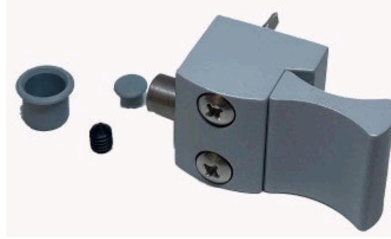

BLOQUEO AUTO P/VTNA PLA

Ref: 3906

HERRAJES Y CIERRES
BLOQUEO