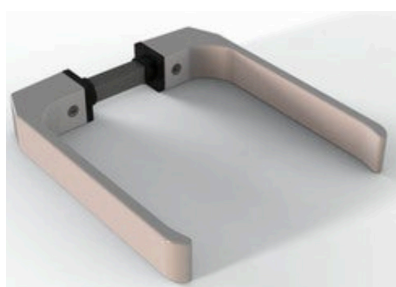

ACCESORIOS DE VENTANAS
MANIVELA

MANIVELA CREMONA BCO

Ref: 3562

ACCESORIOS DE VENTANAS
MANIVELA

MANIVELA CREMONA NGR

Ref: 3563

ACCESORIOS DE VENTANAS
MANIVELA

ASA TIRADOR BCO

Ref: 3558

ACCESORIOS DE VENTANAS
ASA

ASA TIRADOR NGR

Ref: 3559

ACCESORIOS DE VENTANAS
ASA

CREMONA CON LLAVE BCO

Ref: 4196

ACCESORIOS DE VENTANAS
CREMONA

CREMONA CON LLAVE NGR

Ref: 4192

ACCESORIOS DE VENTANAS
CREMONA

JUEGO MANILLA SIMPLE PTA BCO

Ref: 4194

ACCESORIOS DE VENTANAS
MANILLA

JUEGO MANILLA SIMPLE PTA NGR

Ref: 4203